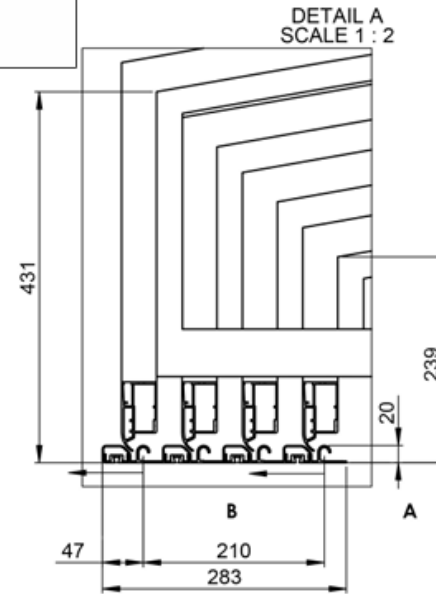

Modell:	Infinity A	Infinity A einseitige Schienenführung	Infinity B	Infinity B einseitige Schienenführung
Maximal überdachte Fläche	346 x 635 cm	363 x 635 cm	442 x 850 cm	442 x 850 cm
Anzahl der Module	3	3	4	4
Außenbreite	390 cm	390 cm	500 cm	500 cm
Innenbreite	362 cm	362 cm	458 cm	458 cm
Innenbreite zwischen den Schienen	356,80 cm	356,80 cm	452,80 cm	452,80 cm
Außenlänge	646 cm	646 cm	860 cm	860 cm
Außenhöhe	55 cm	55 cm	70 cm	70 cm
Seiteneingang	✓	✓	✓	✓
Füllung der Module	4mm Polycarbonat	4mm Polycarbonat	4mm Polycarbonat	4mm Polycarbonat
Vorderwand	abnehmbar	abnehmbar	abnehmbar	abnehmbar
Rückwand	fest	fest	fest	fest
Stirnwanderhöhung	9,5 cm	9,5 cm	9,5 cm	9,5 cm
Tragprofile	L+	L+	L+	L+
Schienenanlage	Air beidseitig	Air einseitig	Air beidseitig	Air einseitig
Arretierung der Module	verschießbar	verschießbar	verschießbar	verschießbar
Farbe wählbar	Anthrazit/Karbon	Karbon	Anthrazit/Karbon	Karbon
Verpackungsmaß	445 x 48 x 127 cm	445 x 48 x 127 cm	561 x 55 x 127 cm	561 x 55 x 127 cm
Gewicht in der BOX	440 kg	415 kg	675 kg	650 kg

.THIS DRAWING MUST NOT BE PRODUCED
OR DISCLOSED TO THIRD PARTIES
WITHOUT THE PRIOR CONSENT
OF ALBIXON a.s. ALL RIGHTS RESERVED

Technische Zeichnung Casablanca Infinity A - zweiseitige Schienenführung

SchienenInnenmaß: $362 - 2,6 - 2,6 = 356,8$ cm
SchienenAußenmaß: $390 + 4,7 + 4,7 = 399,4$ cm

Technische Zeichnung Casablanca Infinity - einseitige Schienenführung: LINKS

Tatsächliche Innenbreite: 357,80 cm
Tatsächliche Außenbreite: 401,20 cm

délka koleje 6510

6510

Die Zeichnung zeigt lediglich die Grundform und Größe der

Casablanca B / 2-seitige Schienenführung

Farbe der Überdachung:
Antrazith DB 703 oder
Karbon

SchienenInnenmaß: $458 - 2,6 - 2,6 = 452,8$ cm

SchienenAußenmaß: $500 + 4,7 + 4,7 = 509,4$ cm

PRODUCT TYPE			
ORDER	DRAFT	DIMENSIONS UNIT	FORMAT SHEET
		mm	A3 1/1
AUTHOR		DATE	
Kafka Viktor		12.2.2018	
Casablanca Infinity B 2018			
5000 x 700 x 8600 - 4M			
DATE	PURCHASER SIGNATURE		