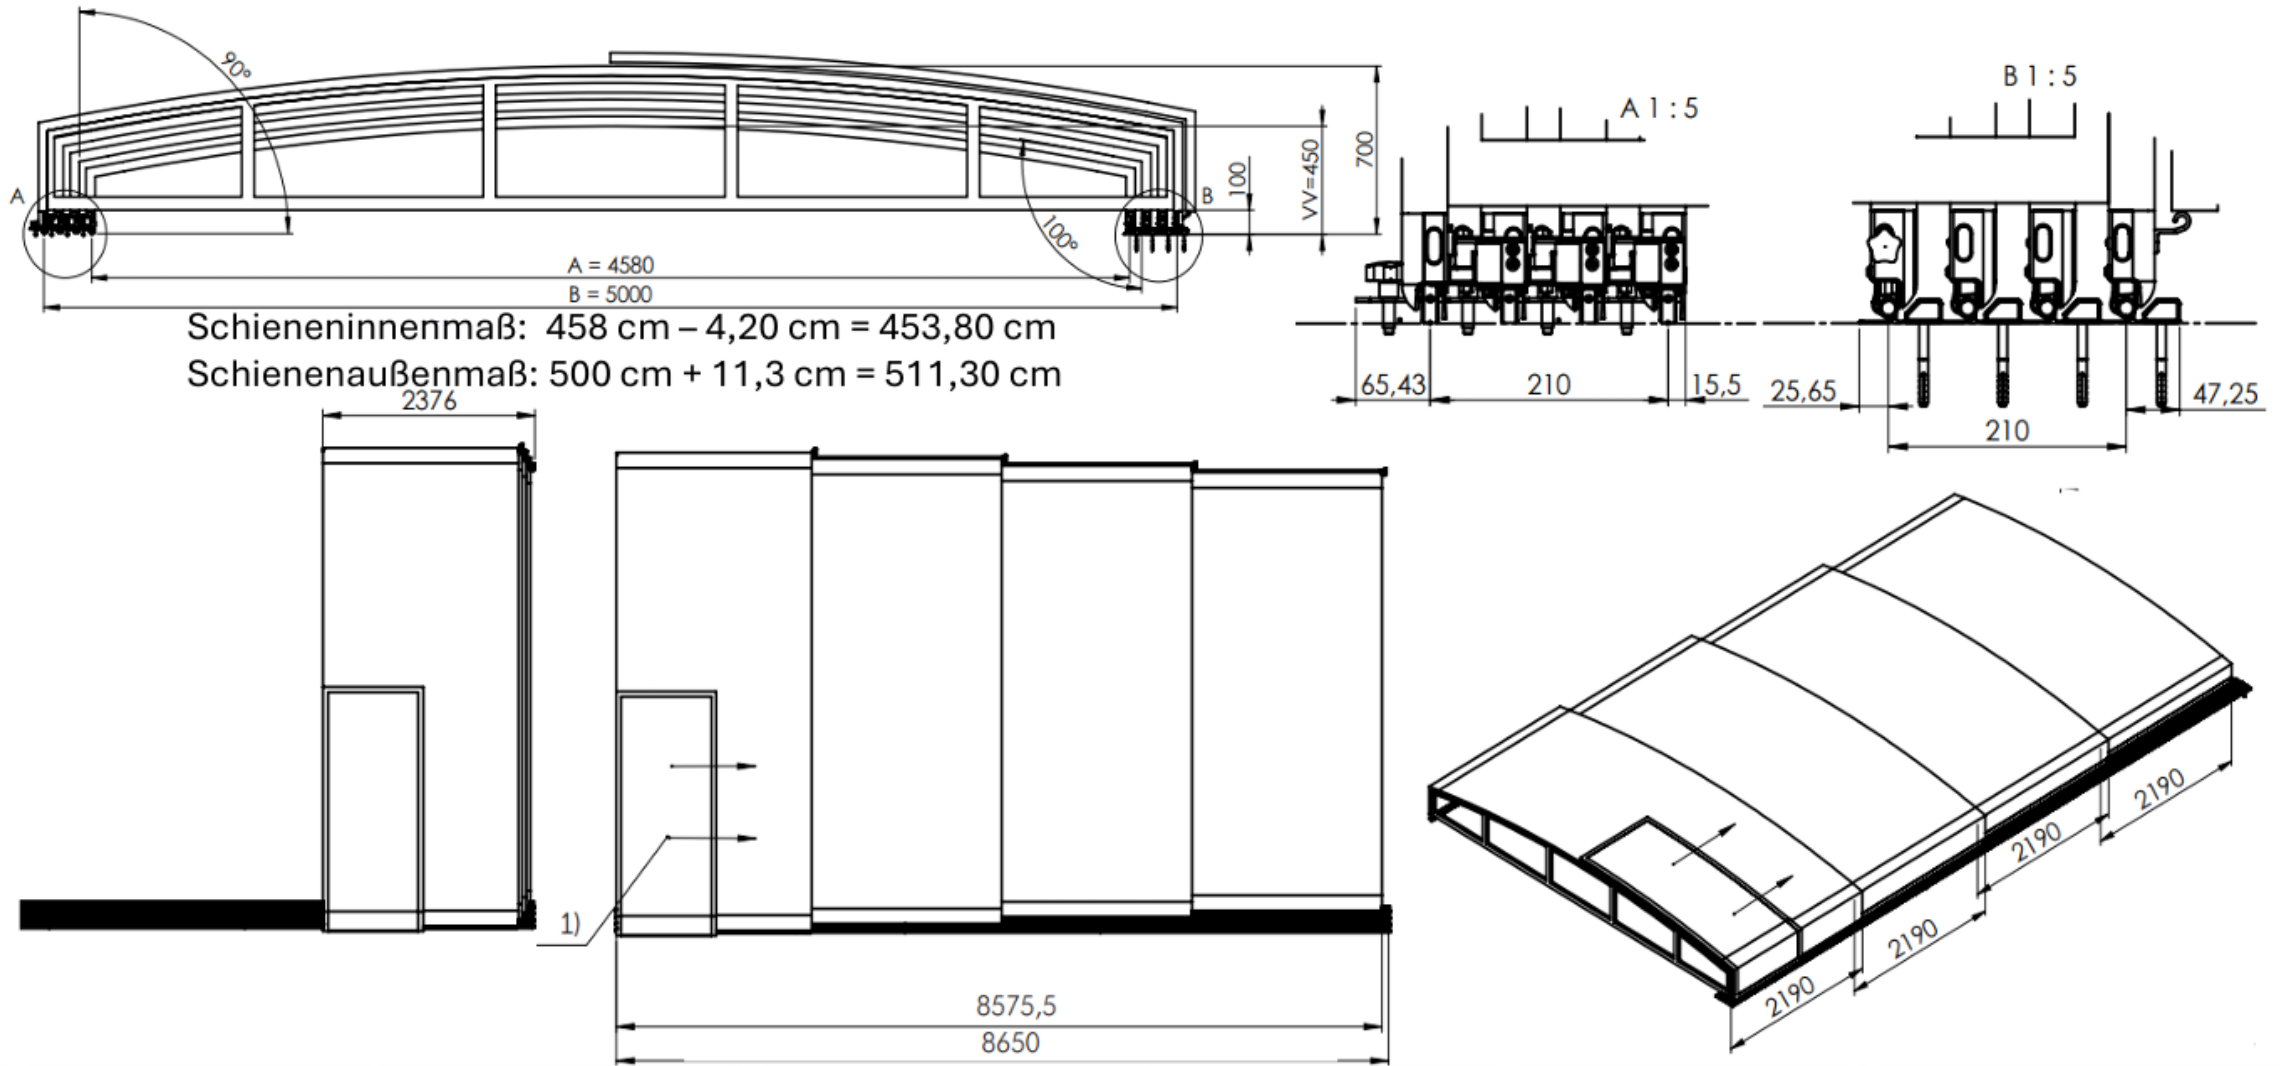

Modell:	Infinity A	Infinity A einseitige Schienenführung	Infinity B	Infinity B einseitige Schienenführung
Maximal überdachte Fläche	346 x 635 cm	363 x 635 cm	442 x 850 cm	442 x 850 cm
Anzahl der Module	3	3	4	4
Außenbreite	390 cm	390 cm	500 cm	500 cm
Innenbreite	362 cm	362 cm	458 cm	458 cm
Innenbreite zwischen den Schienen	356,80 cm	356,80 cm	452,80 cm	452,80 cm
Außenlänge	646 cm	646 cm	860 cm	860 cm
Außenhöhe	55 cm	55 cm	70 cm	70 cm
Seiteneingang	✓	✓	✓	✓
Füllung der Module	4mm Polycarbonat	4mm Polycarbonat	4mm Polycarbonat	4mm Polycarbonat
Vorderwand	abnehmbar	abnehmbar	abnehmbar	abnehmbar
Rückwand	fest	fest	fest	fest
Stirnwanderhöhung	9,5 cm	9,5 cm	9,5 cm	9,5 cm
Tragprofile	L+	L+	L+	L+
Schienenanlage	Air beidseitig	Air einseitig	Air beidseitig	Air einseitig
Arretierung der Module	verschießbar	verschießbar	verschießbar	verschießbar
Farbe wählbar	Anthrazit/Karbon	Karbon	Anthrazit/Karbon	Karbon
Verpackungsmaß	445 x 48 x 127 cm	445 x 48 x 127 cm	561 x 55 x 127 cm	561 x 55 x 127 cm
Gewicht in der BOX	440 kg	415 kg	675 kg	650 kg

Technische Zeichnung Casablanca Infinity - einseitige Schienenführung: LINKS

Tatsächliche Innenbreite: 357,80 cm
Tatsächliche Außenbreite: 401,20 cm

délka koleje 6510

6510

Die Zeichnung zeigt lediglich die Grundform und Größe der

Casablanca B / 2-seitige Schienenführung

Farbe der Überdachung:
Antrazith DB 703 oder
Karbon

SchienenInnenmaß: $458 - 2,6 - 2,6 = 452,8$ cm

SchienenAußenmaß: $500 + 4,7 + 4,7 = 509,4$ cm

PRODUCT TYPE			
ORDER	DRAFT	DIMENSIONS UNIT	FORMAT SHEET
		mm	A3 1/1
AUTHOR		DATE	
Kafka Viktor		12.2.2018	
Casablanca Infinity B 2018			
5000 x 700 x 8600 - 4M			
DATE	PURCHASER SIGNATURE		

Casablanca B / 1-seitige Schienenführung links oder rechts möglich

Bitte beachten Sie, dass die tatsächliche Innenbreite "A" um 42mm geringer (=lichtes Maß) und die Außenbreite "B" um 113mm größer ist.