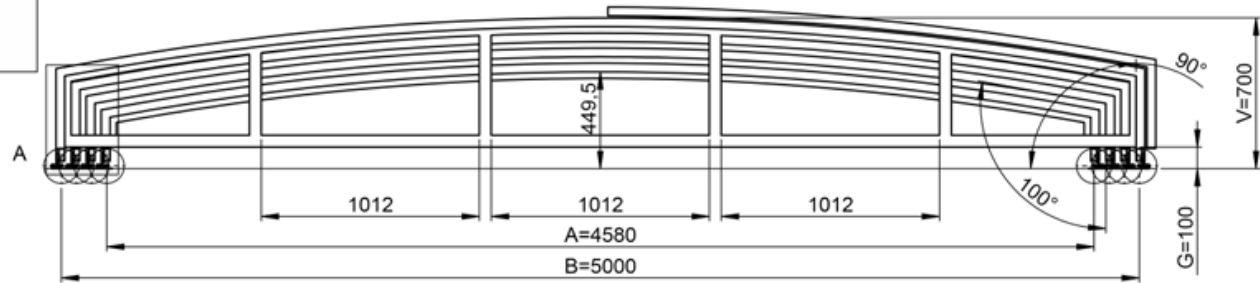

Modell:	Infinity A	Infinity A einseitige Schienenführung	Infinity B	Infinity B einseitige Schienenführung
Maximal überdachte Fläche	346 x 635 cm	363 x 635 cm	442 x 850 cm	442 x 850 cm
Anzahl der Module	3	3	4	4
Außenbreite	390 cm	390 cm	500 cm	500 cm
Innenbreite	362 cm	362 cm	458 cm	458 cm
Innenbreite zwischen den Schienen	356,80 cm	356,80 cm	452,80 cm	452,80 cm
Außenlänge	646 cm	646 cm	860 cm	860 cm
Außenhöhe	55 cm	55 cm	70 cm	70 cm
Seiteneingang	✓	✓	✓	✓
Füllung der Module	4mm Polycarbonat	4mm Polycarbonat	4mm Polycarbonat	4mm Polycarbonat
Vorderwand	abnehmbar	abnehmbar	abnehmbar	abnehmbar
Rückwand	fest	fest	fest	fest
Stirnwanderhöhung	9,5 cm	9,5 cm	9,5 cm	9,5 cm
Tragprofile	L+	L+	L+	L+
Schienenanlage	Air beidseitig	Air einseitig	Air beidseitig	Air einseitig
Arretierung der Module	verschießbar	verschießbar	verschießbar	verschießbar
Farbe wählbar	Anthrazit/Karbon	Karbon	Anthrazit/Karbon	Karbon
Verpackungsmaß	445 x 48 x 127 cm	445 x 48 x 127 cm	561 x 55 x 127 cm	561 x 55 x 127 cm
Gewicht in der BOX	440 kg	415 kg	675 kg	650 kg

Technische Zeichnung Casablanca Infinity - einseitige Schienenführung: LINKS

Tatsächliche Innenbreite: 357,80 cm
Tatsächliche Außenbreite: 401,20 cm

délka koleje 6510

6510

Die Zeichnung zeigt lediglich die Grundform und Größe der

Casablanca B / 2-seitige Schienenführung

Farbe der Überdachung:
Antrazith DB 703 oder
Karbon

SchienenInnenmaß: $458 - 2,6 - 2,6 = 452,8$ cm

SchienenAußenmaß: $500 + 4,7 + 4,7 = 509,4$ cm

PRODUCT TYPE			
ORDER	DRAFT	DIMENSIONS UNIT	FORMAT SHEET
		mm	A3 1/1
AUTHOR		DATE	
Kafka Viktor		12.2.2018	
Casablanca Infinity B 2018			
5000 x 700 x 8600 - 4M			
DATE	PURCHASER SIGNATURE		

Casablanca B / 1-seitige Schienenführung links oder rechts möglich

Bitte beachten Sie, dass die tatsächliche Innenbreite "A" um 42mm geringer (=lichtes Maß) und die Außenbreite "B" um 113mm größer ist.