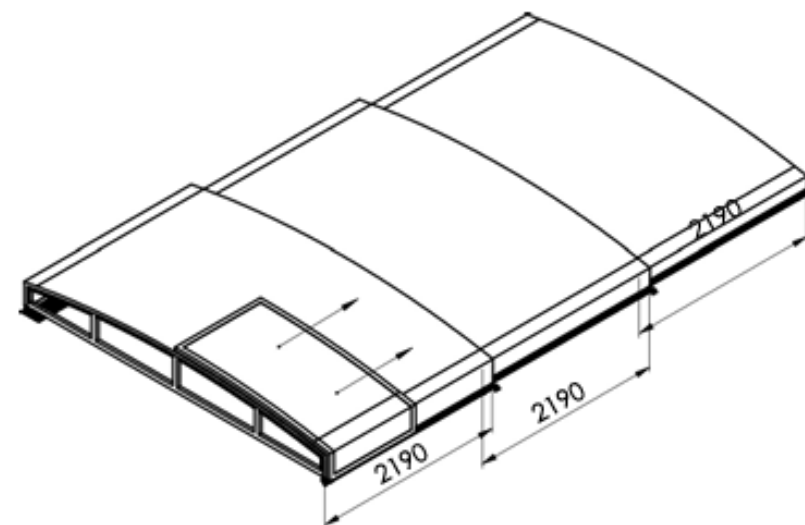

Modell:	Infinity A	Infinity A einseitige Schienenführung	Infinity B	Infinity B einseitige Schienenführung
Maximal überdachte Fläche	346 x 635 cm	363 x 635 cm	442 x 850 cm	442 x 850 cm
Anzahl der Module	3	3	4	4
Außenbreite	390 cm	390 cm	500 cm	500 cm
Innenbreite	362 cm	362 cm	458 cm	458 cm
Innenbreite zwischen den Schienen	356,80 cm	356,80 cm	452,80 cm	452,80 cm
Außenlänge	646 cm	646 cm	860 cm	860 cm
Außenhöhe	55 cm	55 cm	70 cm	70 cm
Seiteneingang	✓	✓	✓	✓
Füllung der Module	4mm Polycarbonat	4mm Polycarbonat	4mm Polycarbonat	4mm Polycarbonat
Vorderwand	abnehmbar	abnehmbar	abnehmbar	abnehmbar
Rückwand	fest	fest	fest	fest
Stirnwanderhöhung	9,5 cm	9,5 cm	9,5 cm	9,5 cm
Tragprofile	L+	L+	L+	L+
Schienenanlage	Air beidseitig	Air einseitig	Air beidseitig	Air einseitig
Arretierung der Module	verschießbar	verschießbar	verschießbar	verschießbar
Farbe wählbar	Anthrazit/Karbon	Karbon	Anthrazit/Karbon	Karbon
Verpackungsmaß	445 x 48 x 127 cm	445 x 48 x 127 cm	561 x 55 x 127 cm	561 x 55 x 127 cm
Gewicht in der BOX	440 kg	415 kg	675 kg	650 kg

Technische Zeichnung Casablanca Infinity - einseitige Schienenführung: LINKS

Tatsächliche Innenbreite: 357,80 cm
Tatsächliche Außenbreite: 401,20 cm

délka koleje 6510

6510

Die Zeichnung zeigt lediglich die Grundform und Größe der

Casablanca B / 2-seitige Schienenführung

Farbe der Überdachung:
Antrazith DB 703 oder
Karbon

SchienenInnenmaß: $458 - 2,6 - 2,6 = 452,8$ cm

SchienenAußenmaß: $500 + 4,7 + 4,7 = 509,4$ cm

PRODUCT TYPE			
ORDER	DRAFT	DIMENSIONS UNIT	FORMAT SHEET
		mm	A3 1/1
AUTHOR		DATE	
Kafka Viktor		12.2.2018	
Casablanca Infinity B 2018			
5000 x 700 x 8600 - 4M			
DATE	PURCHASER SIGNATURE		

Casablanca B / 1-seitige Schienenführung links oder rechts möglich

Bitte beachten Sie, dass die tatsächliche Innenbreite "A" um 42mm geringer (=lichtes Maß) und die Außenbreite "B" um 113mm größer ist.