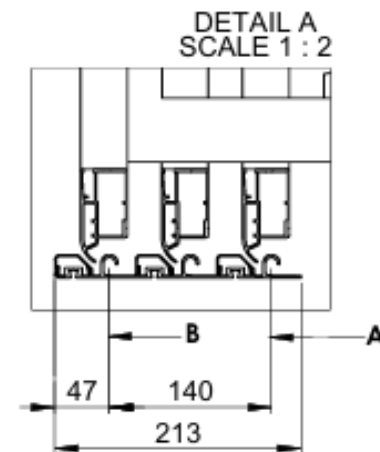

Modell:	Infinity A	Infinity A einseitige Schienenführung	Infinity B	Infinity B einseitige Schienenführung
Maximal überdachte Fläche	346 x 635 cm	363 x 635 cm	442 x 850 cm	442 x 850 cm
Anzahl der Module	3	3	4	4
Außenbreite	390 cm	390 cm	500 cm	500 cm
Innenbreite	362 cm	362 cm	458 cm	458 cm
Innenbreite zwischen den Schienen	356,80 cm	356,80 cm	452,80 cm	452,80 cm
Außenlänge	646 cm	646 cm	860 cm	860 cm
Außenhöhe	55 cm	55 cm	70 cm	70 cm
Seiteneingang	✓	✓	✓	✓
Füllung der Module	4mm Polycarbonat	4mm Polycarbonat	4mm Polycarbonat	4mm Polycarbonat
Vorderwand	abnehmbar	abnehmbar	abnehmbar	abnehmbar
Rückwand	fest	fest	fest	fest
Stirnwanderhöhung	9,5 cm	9,5 cm	9,5 cm	9,5 cm
Tragprofile	L+	L+	L+	L+
Schienenanlage	Air beidseitig	Air einseitig	Air beidseitig	Air einseitig
Arretierung der Module	verschießbar	verschießbar	verschießbar	verschießbar
Farbe wählbar	Anthrazit/Karbon	Karbon	Anthrazit/Karbon	Karbon
Verpackungsmaß	445 x 48 x 127 cm	445 x 48 x 127 cm	561 x 55 x 127 cm	561 x 55 x 127 cm
Gewicht in der BOX	440 kg	415 kg	675 kg	650 kg

.THIS DRAWING MUST NOT BE PRODUCED
OR DISCLOSED TO THIRD PARTIES
WITHOUT THE PRIOR CONSENT
OF ALBIXON a.s. ALL RIGHTS RESERVED

Technische Zeichnung Casablanca Infinity A - zweiseitige Schienenführung

SchienenInnenmaß: $362 - 2,6 - 2,6 = 356,8$ cm
SchienenAußenmaß: $390 + 4,7 + 4,7 = 399,4$ cm

Technische Zeichnung Casablanca Infinity - einseitige Schienenführung: LINKS

Tatsächliche Innenbreite: 357,80 cm
Tatsächliche Außenbreite: 401,20 cm

délka koleje 6510

6510

Die Zeichnung zeigt lediglich die Grundform und Größe der

Casablanca B / 2-seitige Schienenführung

Farbe der Überdachung:
Antrazith DB 703 oder
Karbon

SchienenInnenmaß: $458 - 2,6 - 2,6 = 452,8$ cm

SchienenAußenmaß: $500 + 4,7 + 4,7 = 509,4$ cm

PRODUCT TYPE			
ORDER	DRAFT	DIMENSIONS UNIT	FORMAT SHEET
		mm	A3 1/1
AUTHOR		DATE	
Kafka Viktor		12.2.2018	
Casablanca Infinity B 2018			
5000 x 700 x 8600 - 4M			
DATE	PURCHASER SIGNATURE		