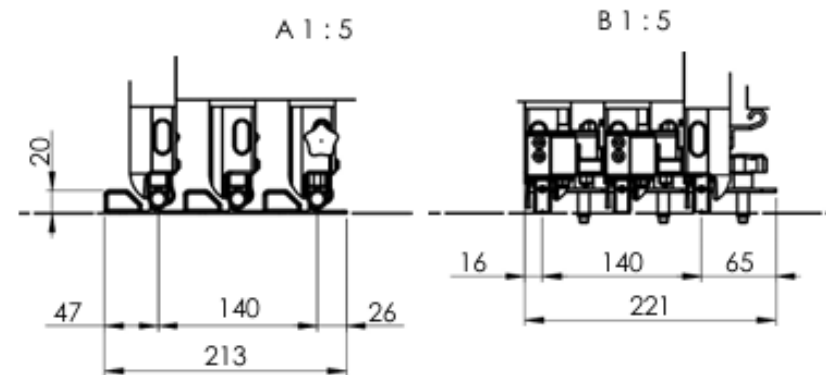

Modell:	Infinity A	Infinity A einseitige Schienenführung	Infinity B	Infinity B einseitige Schienenführung
Maximal überdachte Fläche	346 x 635 cm	363 x 635 cm	442 x 850 cm	442 x 850 cm
Anzahl der Module	3	3	4	4
Außenbreite	390 cm	390 cm	500 cm	500 cm
Innenbreite	362 cm	362 cm	458 cm	458 cm
Innenbreite zwischen den Schienen	356,80 cm	356,80 cm	452,80 cm	452,80 cm
Außenlänge	646 cm	646 cm	860 cm	860 cm
Außenhöhe	55 cm	55 cm	70 cm	70 cm
Seiteneingang	✓	✓	✓	✓
Füllung der Module	4mm Polycarbonat	4mm Polycarbonat	4mm Polycarbonat	4mm Polycarbonat
Vorderwand	abnehmbar	abnehmbar	abnehmbar	abnehmbar
Rückwand	fest	fest	fest	fest
Stirnwanderhöhung	9,5 cm	9,5 cm	9,5 cm	9,5 cm
Tragprofile	L+	L+	L+	L+
Schienenanlage	Air beidseitig	Air einseitig	Air beidseitig	Air einseitig
Arretierung der Module	verschießbar	verschießbar	verschießbar	verschießbar
Farbe wählbar	Anthrazit/Karbon	Karbon	Anthrazit/Karbon	Karbon
Verpackungsmaß	445 x 48 x 127 cm	445 x 48 x 127 cm	561 x 55 x 127 cm	561 x 55 x 127 cm
Gewicht in der BOX	440 kg	415 kg	675 kg	650 kg

.THIS DRAWING MUST NOT BE PRODUCED
OR DISCLOSED TO THIRD PARTIES
WITHOUT THE PRIOR CONSENT
OF ALBIXON a.s. ALL RIGHTS RESERVED

Technische Zeichnung Casablanca Infinity A - zweiseitige Schienenführung

SchienenInnenmaß: $362 - 2,6 - 2,6 = 356,8$ cm
SchienenAußenmaß: $390 + 4,7 + 4,7 = 399,4$ cm

Technische Zeichnung Casablanca Infinity - einseitige Schienenführung: LINKS

Tatsächliche Innenbreite: 357,80 cm
Tatsächliche Außenbreite: 401,20 cm

délka koleje 6510

6510

Die Zeichnung zeigt lediglich die Grundform und Größe der

Casablanca B / 2-seitige Schienenführung

Farbe der Überdachung:
Antrazith DB 703 oder
Karbon

SchienenInnenmaß: $458 - 2,6 - 2,6 = 452,8$ cm

SchienenAußenmaß: $500 + 4,7 + 4,7 = 509,4$ cm

PRODUCT TYPE			
ORDER	DRAFT	DIMENSIONS UNIT	FORMAT SHEET
		mm	A3 1/1
AUTHOR		DATE	
Kafka Viktor		12.2.2018	
Casablanca Infinity B 2018			
5000 x 700 x 8600 - 4M			
DATE	PURCHASER SIGNATURE		