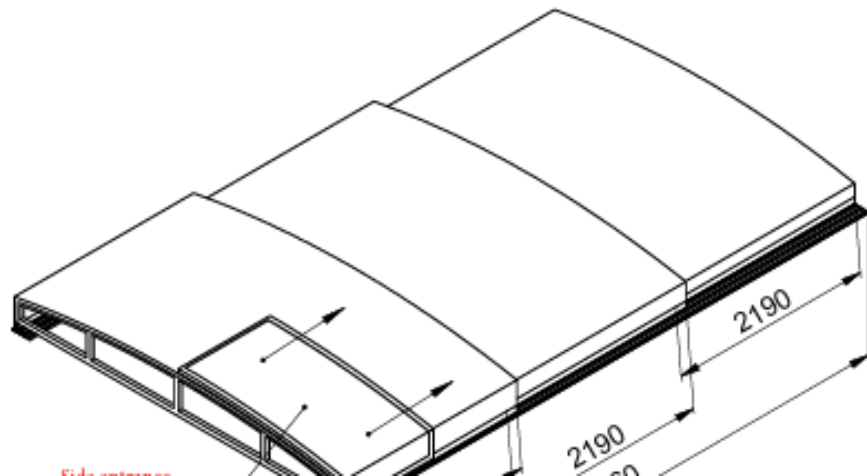

Modell:	Infinity A	Infinity A einseitige Schienenführung	Infinity B	Infinity B einseitige Schienenführung
Maximal überdachte Fläche	346 x 635 cm	363 x 635 cm	442 x 850 cm	442 x 850 cm
Anzahl der Module	3	3	4	4
Außenbreite	390 cm	390 cm	500 cm	500 cm
Innenbreite	362 cm	362 cm	458 cm	458 cm
Innenbreite zwischen den Schienen	356,80 cm	356,80 cm	452,80 cm	452,80 cm
Außenlänge	646 cm	646 cm	860 cm	860 cm
Außenhöhe	55 cm	55 cm	70 cm	70 cm
Seiteneingang	✓	✓	✓	✓
Füllung der Module	4mm Polycarbonat	4mm Polycarbonat	4mm Polycarbonat	4mm Polycarbonat
Vorderwand	abnehmbar	abnehmbar	abnehmbar	abnehmbar
Rückwand	fest	fest	fest	fest
Stirnwanderhöhung	9,5 cm	9,5 cm	9,5 cm	9,5 cm
Tragprofile	L+	L+	L+	L+
Schienenanlage	Air beidseitig	Air einseitig	Air beidseitig	Air einseitig
Arretierung der Module	verschießbar	verschießbar	verschießbar	verschießbar
Farbe wählbar	Anthrazit/Karbon	Karbon	Anthrazit/Karbon	Karbon
Verpackungsmaß	445 x 48 x 127 cm	445 x 48 x 127 cm	561 x 55 x 127 cm	561 x 55 x 127 cm
Gewicht in der BOX	440 kg	415 kg	675 kg	650 kg

.THIS DRAWING MUST NOT BE PRODUCED
OR DISCLOSED TO THIRD PARTIES
WITHOUT THE PRIOR CONSENT
OF ALBIXON a.s. ALL RIGHTS RESERVED

Technische Zeichnung Casablanca Infinity A - zweiseitige Schienenführung

SchienenInnenmaß: $362 - 2,6 - 2,6 = 356,8$ cm
SchienenAußenmaß: $390 + 4,7 + 4,7 = 399,4$ cm

Technische Zeichnung Casablanca Infinity - einseitige Schienenführung: LINKS

Tatsächliche Innenbreite: 357,80 cm
Tatsächliche Außenbreite: 401,20 cm

délka koleje 6510

6510

Die Zeichnung zeigt lediglich die Grundform und Größe der

Casablanca B / 2-seitige Schienenführung

Farbe der Überdachung:
Antrazith DB 703 oder
Karbon

SchienenInnenmaß: $458 - 2,6 - 2,6 = 452,8$ cm

SchienenAußenmaß: $500 + 4,7 + 4,7 = 509,4$ cm

PRODUCT TYPE			
ORDER	DRAFT	DIMENSIONS UNIT	FORMAT SHEET
		mm	A3 1/1
AUTHOR		DATE	
Kafka Viktor		12.2.2018	
Casablanca Infinity B 2018			
5000 x 700 x 8600 - 4M			
DATE	PURCHASER SIGNATURE		