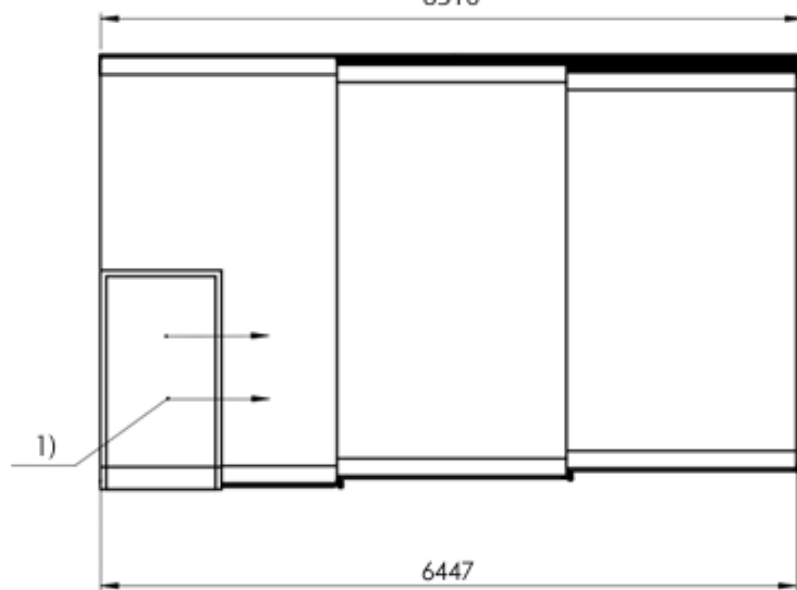

Modell:	Infinity A	Infinity A einseitige Schienenführung	Infinity B	Infinity B einseitige Schienenführung
Maximal überdachte Fläche	346 x 635 cm	363 x 635 cm	442 x 850 cm	442 x 850 cm
Anzahl der Module	3	3	4	4
Außenbreite	390 cm	390 cm	500 cm	500 cm
Innenbreite	362 cm	362 cm	458 cm	458 cm
Innenbreite zwischen den Schienen	356,80 cm	356,80 cm	452,80 cm	452,80 cm
Außenlänge	646 cm	646 cm	860 cm	860 cm
Außenhöhe	55 cm	55 cm	70 cm	70 cm
Seiteneingang	✓	✓	✓	✓
Füllung der Module	4mm Polycarbonat	4mm Polycarbonat	4mm Polycarbonat	4mm Polycarbonat
Vorderwand	abnehmbar	abnehmbar	abnehmbar	abnehmbar
Rückwand	fest	fest	fest	fest
Stirnwanderhöhung	9,5 cm	9,5 cm	9,5 cm	9,5 cm
Tragprofile	L+	L+	L+	L+
Schienenanlage	Air beidseitig	Air einseitig	Air beidseitig	Air einseitig
Arretierung der Module	verschießbar	verschießbar	verschießbar	verschießbar
Farbe wählbar	Anthrazit/Karbon	Karbon	Anthrazit/Karbon	Karbon
Verpackungsmaß	445 x 48 x 127 cm	445 x 48 x 127 cm	561 x 55 x 127 cm	561 x 55 x 127 cm
Gewicht in der BOX	440 kg	415 kg	675 kg	650 kg

Technische Zeichnung Casablanca Infinity - einseitige Schienenführung: LINKS

Tatsächliche Innenbreite: 357,80 cm
Tatsächliche Außenbreite: 401,20 cm

délka koleje 6510

6510

Die Zeichnung zeigt lediglich die Grundform und Größe der

Casablanca B / 2-seitige Schienenführung

Farbe der Überdachung:
Antrazith DB 703 oder
Karbon

SchienenInnenmaß: $458 - 2,6 - 2,6 = 452,8$ cm

SchienenAußenmaß: $500 + 4,7 + 4,7 = 509,4$ cm

PRODUCT TYPE			
ORDER	DRAFT	DIMENSIONS UNIT	FORMAT SHEET
		mm	A3 1/1
AUTHOR		DATE	
Kafka Viktor		12.2.2018	
Casablanca Infinity B 2018			
5000 x 700 x 8600 - 4M			
DATE	PURCHASER SIGNATURE		

Casablanca B / 1-seitige Schienenführung links oder rechts möglich

Bitte beachten Sie, dass die tatsächliche Innenbreite "A" um 42mm geringer (=lichtes Maß) und die Außenbreite "B" um 113mm größer ist.