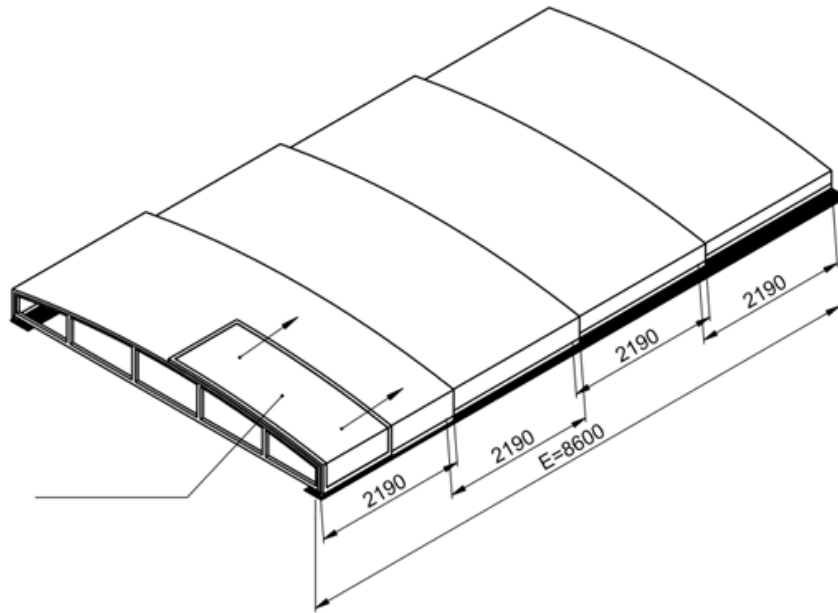

Modell:	Infinity A	Infinity A einseitige Schienenführung	Infinity B	Infinity B einseitige Schienenführung
Maximal überdachte Fläche	346 x 635 cm	363 x 635 cm	442 x 850 cm	442 x 850 cm
Anzahl der Module	3	3	4	4
Außenbreite	390 cm	390 cm	500 cm	500 cm
Innenbreite	362 cm	362 cm	458 cm	458 cm
Innenbreite zwischen den Schienen	356,80 cm	356,80 cm	452,80 cm	452,80 cm
Außenlänge	646 cm	646 cm	860 cm	860 cm
Außenhöhe	55 cm	55 cm	70 cm	70 cm
Seiteneingang	✓	✓	✓	✓
Füllung der Module	4mm Polycarbonat	4mm Polycarbonat	4mm Polycarbonat	4mm Polycarbonat
Vorderwand	abnehmbar	abnehmbar	abnehmbar	abnehmbar
Rückwand	fest	fest	fest	fest
Stirnwanderhöhung	9,5 cm	9,5 cm	9,5 cm	9,5 cm
Tragprofile	L+	L+	L+	L+
Schienenanlage	Air beidseitig	Air einseitig	Air beidseitig	Air einseitig
Arretierung der Module	verschießbar	verschießbar	verschießbar	verschießbar
Farbe wählbar	Anthrazit/Karbon	Karbon	Anthrazit/Karbon	Karbon
Verpackungsmaß	445 x 48 x 127 cm	445 x 48 x 127 cm	561 x 55 x 127 cm	561 x 55 x 127 cm
Gewicht in der BOX	440 kg	415 kg	675 kg	650 kg

Technische Zeichnung Casablanca Infinity - einseitige Schienenführung: LINKS

Tatsächliche Innenbreite: 357,80 cm
Tatsächliche Außenbreite: 401,20 cm

délka koleje 6510

6510

Die Zeichnung zeigt lediglich die Grundform und Größe der

Casablanca B / 2-seitige Schienenführung

Farbe der Überdachung:
Antrazith DB 703 oder
Karbon

SchienenInnenmaß: $458 - 2,6 - 2,6 = 452,8$ cm

SchienenAußenmaß: $500 + 4,7 + 4,7 = 509,4$ cm

PRODUCT TYPE			
ORDER	DRAFT	DIMENSIONS UNIT	FORMAT SHEET
		mm	A3 1/1
AUTHOR		DATE	
Kafka Viktor		12.2.2018	
Casablanca Infinity B 2018			
5000 x 700 x 8600 - 4M			
DATE	PURCHASER SIGNATURE		

Casablanca B / 1-seitige Schienenführung links oder rechts möglich

Bitte beachten Sie, dass die tatsächliche Innenbreite "A" um 42mm geringer (=lichtes Maß) und die Außenbreite "B" um 113mm größer ist.