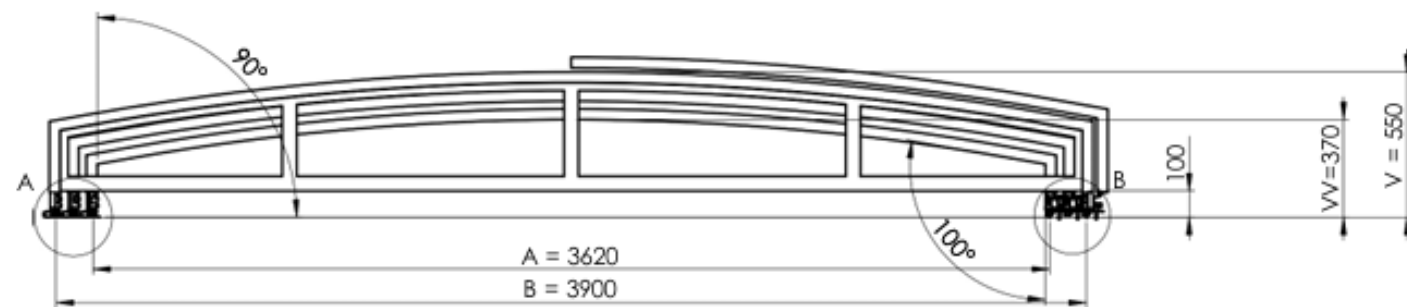

Modell:	Infinity A	Infinity A einseitige Schienenführung	Infinity B	Infinity B einseitige Schienenführung
Maximal überdachte Fläche	346 x 635 cm	363 x 635 cm	442 x 850 cm	442 x 850 cm
Anzahl der Module	3	3	4	4
Außenbreite	390 cm	390 cm	500 cm	500 cm
Innenbreite	362 cm	362 cm	458 cm	458 cm
Innenbreite zwischen den Schienen	356,80 cm	356,80 cm	452,80 cm	452,80 cm
Außenlänge	646 cm	646 cm	860 cm	860 cm
Außenhöhe	55 cm	55 cm	70 cm	70 cm
Seiteneingang	✓	✓	✓	✓
Füllung der Module	4mm Polycarbonat	4mm Polycarbonat	4mm Polycarbonat	4mm Polycarbonat
Vorderwand	abnehmbar	abnehmbar	abnehmbar	abnehmbar
Rückwand	fest	fest	fest	fest
Stirnwanderhöhung	9,5 cm	9,5 cm	9,5 cm	9,5 cm
Tragprofile	L+	L+	L+	L+
Schienenanlage	Air beidseitig	Air einseitig	Air beidseitig	Air einseitig
Arretierung der Module	verschießbar	verschießbar	verschießbar	verschießbar
Farbe wählbar	Anthrazit/Karbon	Karbon	Anthrazit/Karbon	Karbon
Verpackungsmaß	445 x 48 x 127 cm	445 x 48 x 127 cm	561 x 55 x 127 cm	561 x 55 x 127 cm
Gewicht in der BOX	440 kg	415 kg	675 kg	650 kg

.THIS DRAWING MUST NOT BE PRODUCED
OR DISCLOSED TO THIRD PARTIES
WITHOUT THE PRIOR CONSENT
OF ALBIXON a.s. ALL RIGHTS RESERVED

Technische Zeichnung Casablanca Infinity A - zweiseitige Schienenführung

SchienenInnenmaß: $362 - 2,6 - 2,6 = 356,8$ cm
SchienenAußenmaß: $390 + 4,7 + 4,7 = 399,4$ cm

Technische Zeichnung Casablanca Infinity - einseitige Schienenführung: LINKS

Tatsächliche Innenbreite: 357,80 cm
Tatsächliche Außenbreite: 401,20 cm

délka koleje 6510

6510

Die Zeichnung zeigt lediglich die Grundform und Größe der

Casablanca B / 2-seitige Schienenführung

Farbe der Überdachung:
Antrazith DB 703 oder
Karbon

SchienenInnenmaß: $458 - 2,6 - 2,6 = 452,8$ cm

SchienenAußenmaß: $500 + 4,7 + 4,7 = 509,4$ cm

PRODUCT TYPE			
ORDER	DRAFT	DIMENSIONS UNIT	FORMAT SHEET
		mm	A3 1/1
AUTHOR		DATE	
Kafka Viktor		12.2.2018	
Casablanca Infinity B 2018			
5000 x 700 x 8600 - 4M			
DATE	PURCHASER SIGNATURE		