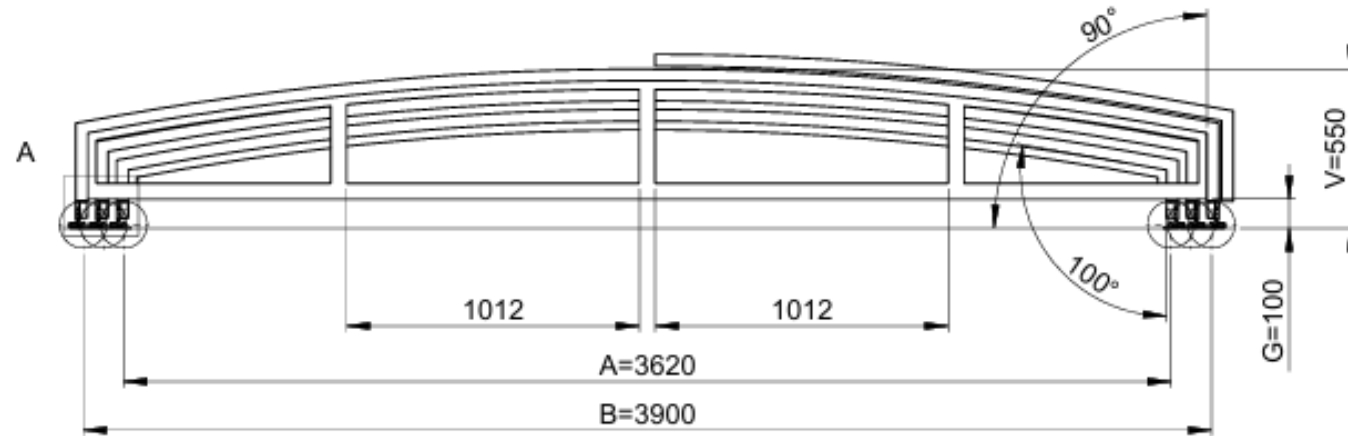

Modell:	Infinity A	Infinity A einseitige Schienenführung	Infinity B	Infinity B einseitige Schienenführung
Maximal überdachte Fläche	346 x 635 cm	363 x 635 cm	442 x 850 cm	442 x 850 cm
Anzahl der Module	3	3	4	4
Außenbreite	390 cm	390 cm	500 cm	500 cm
Innenbreite	362 cm	362 cm	458 cm	458 cm
Innenbreite zwischen den Schienen	356,80 cm	356,80 cm	452,80 cm	452,80 cm
Außenlänge	646 cm	646 cm	860 cm	860 cm
Außenhöhe	55 cm	55 cm	70 cm	70 cm
Seiteneingang	✓	✓	✓	✓
Füllung der Module	4mm Polycarbonat	4mm Polycarbonat	4mm Polycarbonat	4mm Polycarbonat
Vorderwand	abnehmbar	abnehmbar	abnehmbar	abnehmbar
Rückwand	fest	fest	fest	fest
Stirnwanderhöhung	9,5 cm	9,5 cm	9,5 cm	9,5 cm
Tragprofile	L+	L+	L+	L+
Schienenanlage	Air beidseitig	Air einseitig	Air beidseitig	Air einseitig
Arretierung der Module	verschießbar	verschießbar	verschießbar	verschießbar
Farbe wählbar	Anthrazit/Karbon	Karbon	Anthrazit/Karbon	Karbon
Verpackungsmaß	445 x 48 x 127 cm	445 x 48 x 127 cm	561 x 55 x 127 cm	561 x 55 x 127 cm
Gewicht in der BOX	440 kg	415 kg	675 kg	650 kg

.THIS DRAWING MUST NOT BE PRODUCED
OR DISCLOSED TO THIRD PARTIES
WITHOUT THE PRIOR CONSENT
OF ALBIXON a.s. ALL RIGHTS RESERVED

Technische Zeichnung Casablanca Infinity A - zweiseitige Schienenführung

SchienenInnenmaß: $362 - 2,6 - 2,6 = 356,8$ cm
SchienenAußenmaß: $390 + 4,7 + 4,7 = 399,4$ cm

Technische Zeichnung Casablanca Infinity - einseitige Schienenführung: LINKS

Tatsächliche Innenbreite: 357,80 cm
Tatsächliche Außenbreite: 401,20 cm

délka koleje 6510

6510

Die Zeichnung zeigt lediglich die Grundform und Größe der

Casablanca B / 2-seitige Schienenführung

Farbe der Überdachung:
Antrazith DB 703 oder
Karbon

SchienenInnenmaß: $458 - 2,6 - 2,6 = 452,8$ cm

SchienenAußenmaß: $500 + 4,7 + 4,7 = 509,4$ cm

PRODUCT TYPE			
ORDER	DRAFT	DIMENSIONS UNIT	FORMAT SHEET
		mm	A3 1/1
AUTHOR		DATE	
Kafka Viktor		12.2.2018	
Casablanca Infinity B 2018			
5000 x 700 x 8600 - 4M			
DATE	PURCHASER SIGNATURE		