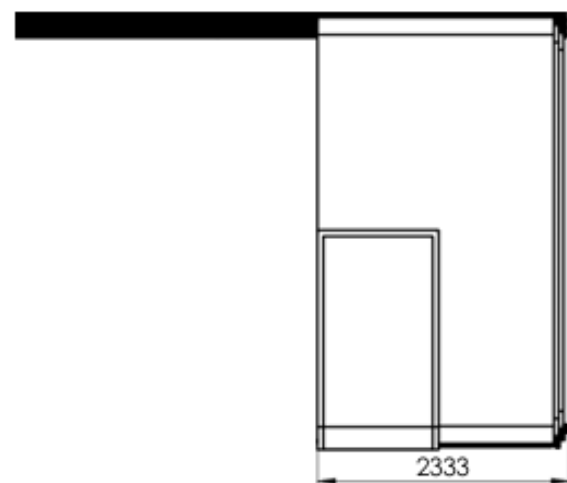

Modell:	Infinity A	Infinity A einseitige Schienenführung	Infinity B	Infinity B einseitige Schienenführung
Maximal überdachte Fläche	346 x 635 cm	363 x 635 cm	442 x 850 cm	442 x 850 cm
Anzahl der Module	3	3	4	4
Außenbreite	390 cm	390 cm	500 cm	500 cm
Innenbreite	362 cm	362 cm	458 cm	458 cm
Innenbreite zwischen den Schienen	356,80 cm	356,80 cm	452,80 cm	452,80 cm
Außenlänge	646 cm	646 cm	860 cm	860 cm
Außenhöhe	55 cm	55 cm	70 cm	70 cm
Seiteneingang	✓	✓	✓	✓
Füllung der Module	4mm Polycarbonat	4mm Polycarbonat	4mm Polycarbonat	4mm Polycarbonat
Vorderwand	abnehmbar	abnehmbar	abnehmbar	abnehmbar
Rückwand	fest	fest	fest	fest
Stirnwanderhöhung	9,5 cm	9,5 cm	9,5 cm	9,5 cm
Tragprofile	L+	L+	L+	L+
Schienenanlage	Air beidseitig	Air einseitig	Air beidseitig	Air einseitig
Arretierung der Module	verschießbar	verschießbar	verschießbar	verschießbar
Farbe wählbar	Anthrazit/Karbon	Karbon	Anthrazit/Karbon	Karbon
Verpackungsmaß	445 x 48 x 127 cm	445 x 48 x 127 cm	561 x 55 x 127 cm	561 x 55 x 127 cm
Gewicht in der BOX	440 kg	415 kg	675 kg	650 kg

Technische Zeichnung Casablanca Infinity - einseitige Schienenführung: LINKS

Tatsächliche Innenbreite: 357,80 cm
Tatsächliche Außenbreite: 401,20 cm

délka koleje 6510

6510

Die Zeichnung zeigt lediglich die Grundform und Größe der

Casablanca B / 2-seitige Schienenführung

Farbe der Überdachung:
Antrazith DB 703 oder
Karbon

SchienenInnenmaß: $458 - 2,6 - 2,6 = 452,8$ cm

SchienenAußenmaß: $500 + 4,7 + 4,7 = 509,4$ cm

PRODUCT TYPE			
ORDER	DRAFT	DIMENSIONS UNIT	FORMAT SHEET
		mm	A3 1/1
AUTHOR		DATE	
Kafka Viktor		12.2.2018	
Casablanca Infinity B 2018			
5000 x 700 x 8600 - 4M			
DATE	PURCHASER SIGNATURE		

Casablanca B / 1-seitige Schienenführung links oder rechts möglich

Bitte beachten Sie, dass die tatsächliche Innenbreite "A" um 42mm geringer (=lichtes Maß) und die Außenbreite "B" um 113mm größer ist.