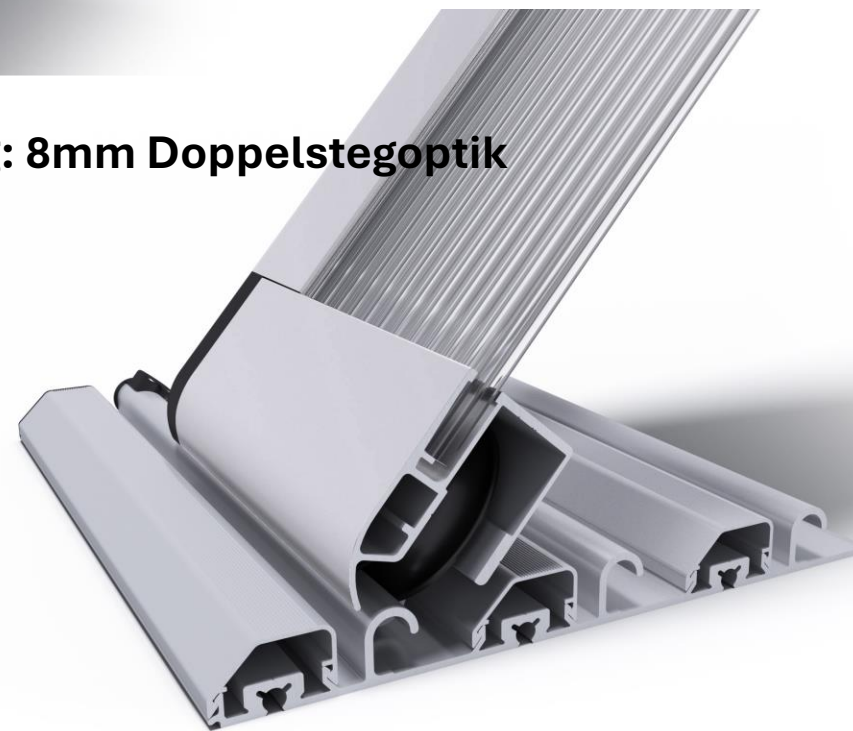

Technische Zeichnung Casablanca Infinity - einseitige Schienenführung: LINKS

Tatsächliche Innenbreite: 357,80 cm
Tatsächliche Außenbreite: 401,20 cm

délka koleje 6510

6510

Die Zeichnung zeigt lediglich die Grundform und Größe der

Casablanca B / 1-seitige Schienenführung links oder rechts möglich

Bitte beachten Sie, dass die tatsächliche Innenbreite "A" um 42mm geringer (=lichtes Maß) und die Außenbreite "B" um 113mm größer ist.

Füllung: 4mm Klarglasoptik (clear)

Füllung: 8mm Doppelstegoptik

LIEFERVARIANTEN unserer Poolüberdachungen:

Lieferung in der Box:
Bausatz zur Selbstmontage

Lieferung vormontiert:
Die Module werden fertig vormontiert geliefert